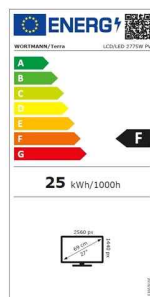

Datenblatt:

TERRA LCD/LED 2775W PV V2

27" • WQHD • IPS • HW Low Bluelight • Bezel Free • USB-C • Multifunktionsfuß

Herstellername: WORTMANN AG

Artikel-Nr.: 3030218

Referenznummer: 3030218

TERRA LCD Vor-Ort-Austausch-Service 24 Monate

Zusätzliche Artikelbilder

Details

Bildschirm

Bildschirmdiagonale	27 "
Bildschirmdiagonale (cm)	68.6 cm
Display-Auflösung	2560 x 1440 (WQHD)
Helligkeit	300 cd/m ²
Reaktionszeit	5 ms (Overdrive)
Neigungswinkel hinten	20 °
Neigungswinkel vorne	5 °
Display entspiegelt	Ja
Anzahl der Farben des Displays	1,07 Milliarden Farben (10 Bit)
Pixel Größe	0.2331 mm
Kontrastverhältnis	30.000.000:1 (DCR)
Bildwinkel, horizontal	178 °
Bildwinkel, vertikal	178 °
Seitenverhältnis	16:9
Typ der Hintergrundbeleuchtung	LED-Hintergrundbeleuchtung
Paneltechnologie	IPS