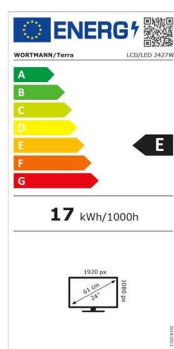

## Details

	<b>Bildschirm</b>
Bildschirmdiagonale	23.8 "
Bildschirmdiagonale (cm)	60.5 cm
Display-Auflösung	1920 x 1080 Pixel (Full-HD)
Helligkeit	250 cd/m <sup>2</sup>
Reaktionszeit	5 ms (Overdrive)
Neigungswinkel hinten	20 °
Neigungswinkel vorne	5 °
Display entspiegelt	Ja
Anzahl der Farben des Displays	16,7 Millionen Farben
Pixel Größe	0.2745 mm
Kontrastverhältnis	80.000.000:1 (DCR)
Bildwinkel, horizontal	178 °
Bildwinkel, vertikal	178 °
Seitenverhältnis	16:9